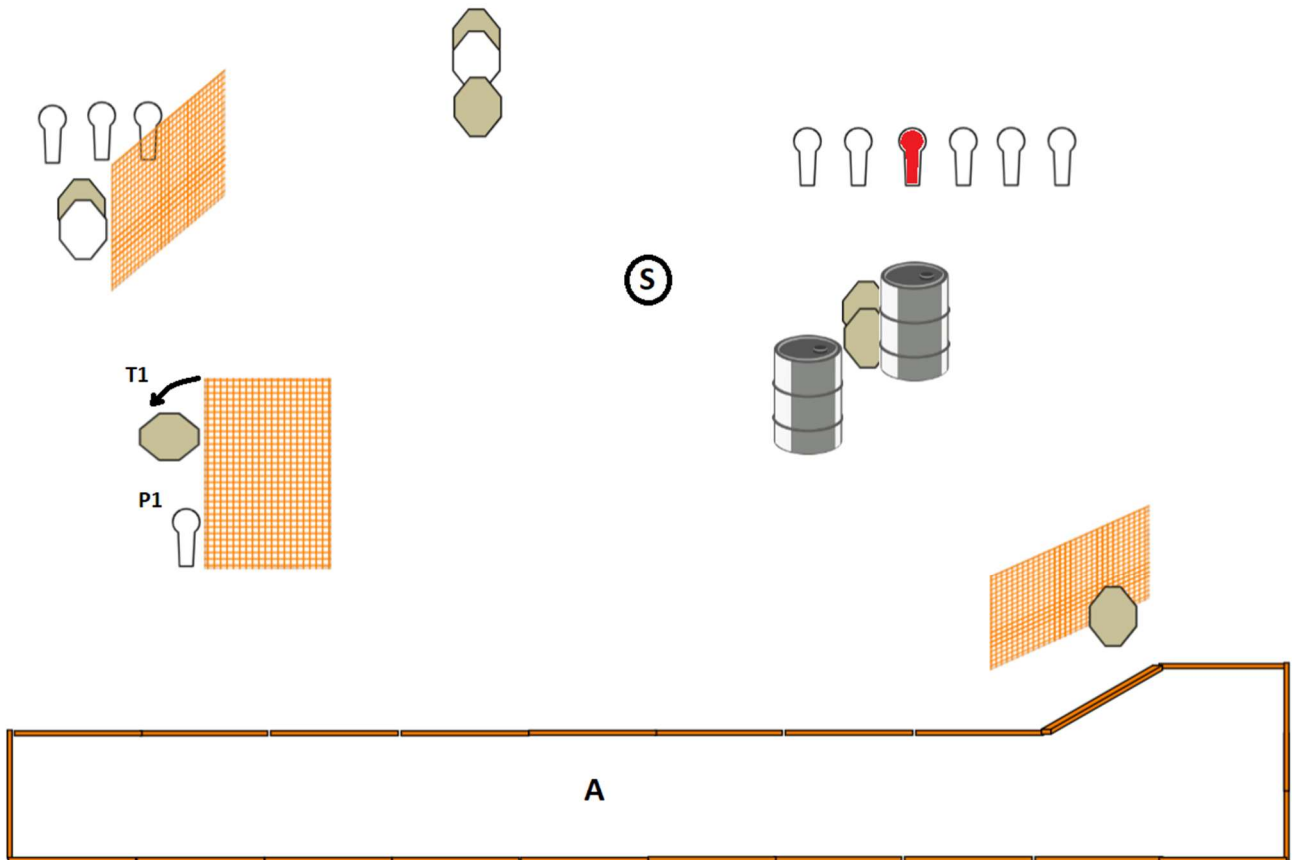

Asema 3, keskipitkä

1. Minimilaukausmäärä: 24
2. Maalit: 7x Action Air (Micro) Target, 9x Action Mini Popper, NS target(s)
3. Lähtöasento: Normaalisti seisten
4. Aseen valmiustila: Ladattuna kotelossa
5. Ajanotto: Äänimerkki, pysäytyslevy
6. Kuvaus: Äänimerkistä ammu taulut alueelta A. Popperi P1 aktivoi heilurin T1.