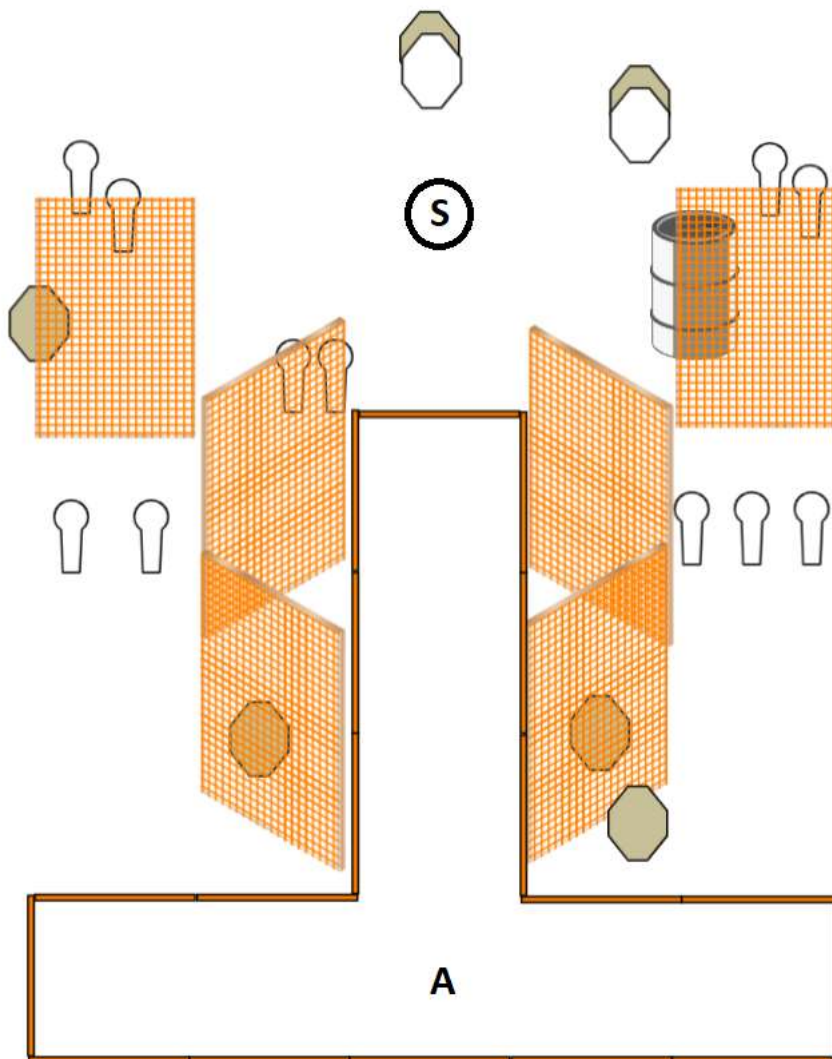

Asema 2, keskipitkä

Minimilaukausmäärä:	24
Maalit:	6x Action Air (Micro) Target, 11x Action Air Mini Popper, NS target(s)
Lähtöasento:	Normaalisti seisten
Aseen valmiustila:	Ladattuna kotelossa
Ajanotto:	Äänimerkki, pysäytyslevy
Kuvaus:	Äänimerkistä ammu taulut alueelta A.