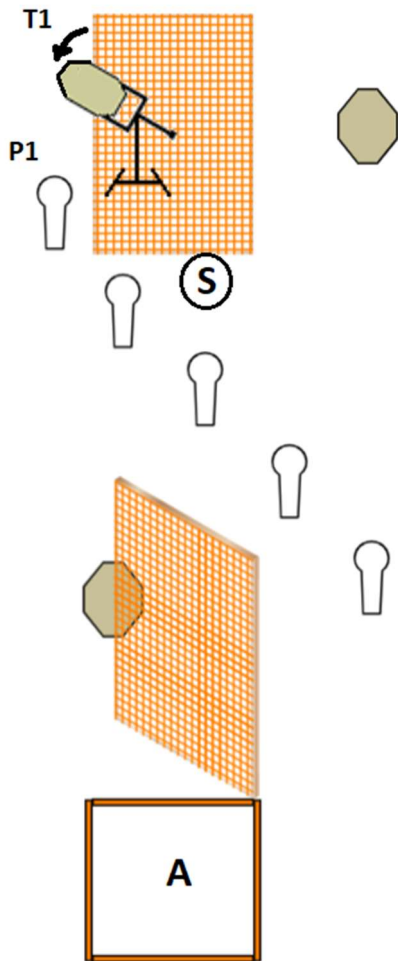

## Asema 1, lyhyt

Minimilaukausmäärä:	12
Maalit:	3x Action Air (Micro) Target, 5x Action Air Mini Popper
Lähtöasento:	Normaalisti seisten
Aseen valmiustila:	Ladattuna kotelossa
Ajanotto:	Äänimerkki, pysäytyslevy
Kuvaus:	Äänimerkistä ammu taulut alueelta A.

## Asema 2, keskipitkä

Minimilaukausmäärä:	24
Maalit:	6x Action Air (Micro) Target, 11x Action Air Mini Popper, NS target(s)
Lähtöasento:	Normaalisti seisten
Aseen valmiustila:	Ladattuna kotelossa
Ajanotto:	Äänimerkki, pysäytyslevy
Kuvaus:	Äänimerkistä ammu taulut alueelta A.

### Asema 3, keskipitkä

- Minimilaukausmäärä: 24
- Maalit: 7x Action Air (Micro) Target, 9x Action Mini Popper, NS target(s)
- Lähtöasento: Normaalisti seisten
- Aseen valmiustila: Ladattuna kotelossa
- Ajanotto: Äänimerkki, pysäytyslevy
- Kuvaus: Äänimerkistä ammu taulut alueelta A. Popperi P1 aktivoi heilurin T1.

## Asema 4, lyhyt

Minimilaukausmäärä:	12
Maalit:	3x Action Air (Micro) Target, 5x Action Air Mini Popper, NS target(s)
Lähtöasento:	Normaalisti seisten, selkä tauluja kohti
Aseen valmiustila:	Lataamattomana kotelossa
Ajanotto:	Äänimerkki, pysäytyslevy
Kuvaus:	Äänimerkistä ammu taulut alueelta A. Popperi P1 aktivoi heilurin T1.