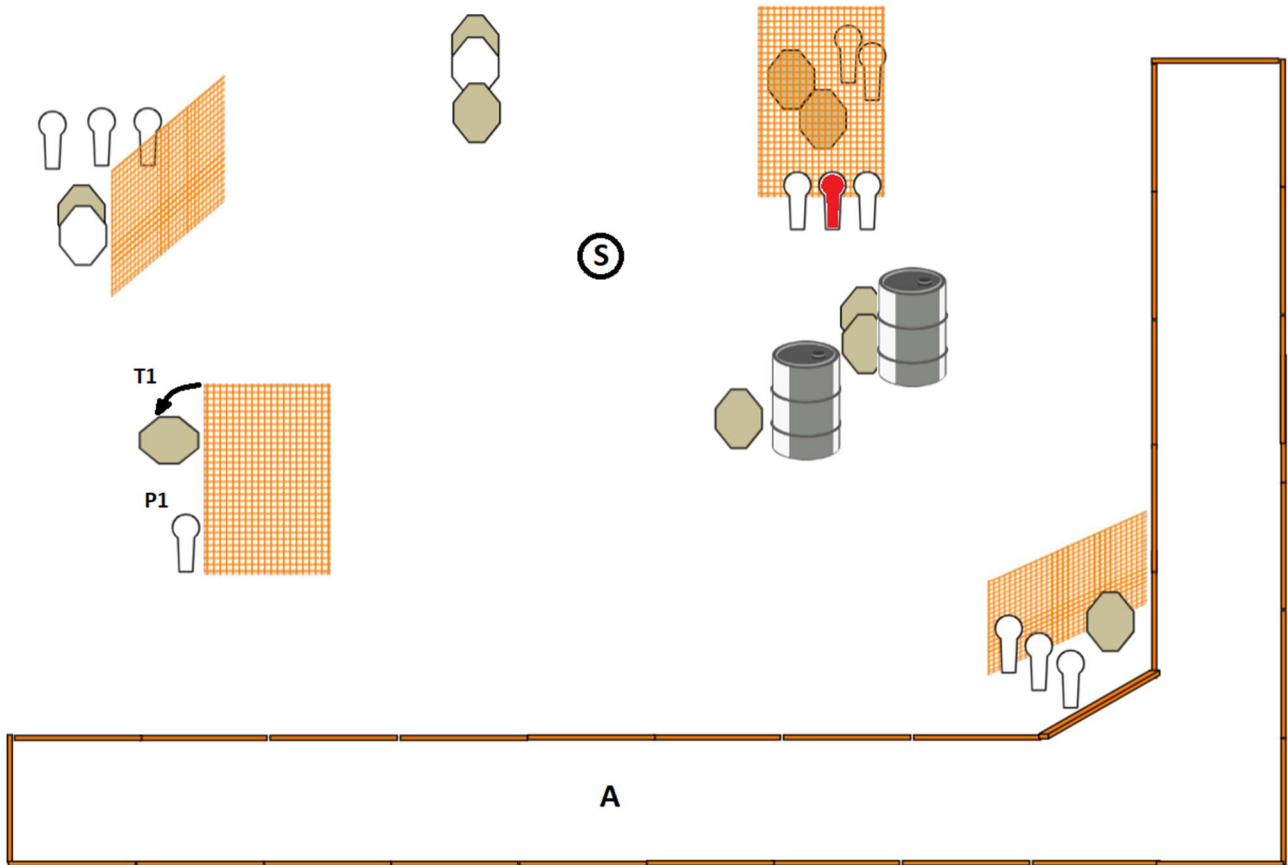

Asema 6, pitkä

Minimilaukausmäärä:

32

Maalit:

10x Action Air (Micro) Target, 11x Action Air Mini Popper, NS target(s)

Lähtöasento:

Normaalisti seisten

Aseen valmiustila:

Ladattuna kotelossa

Ajanotto:

Äänimerkki, pysäytyslevy

Kuvaus:

Äänimerkistä ammu taulut alueelta A. Popperi P1 aktivoi heilurin T1.