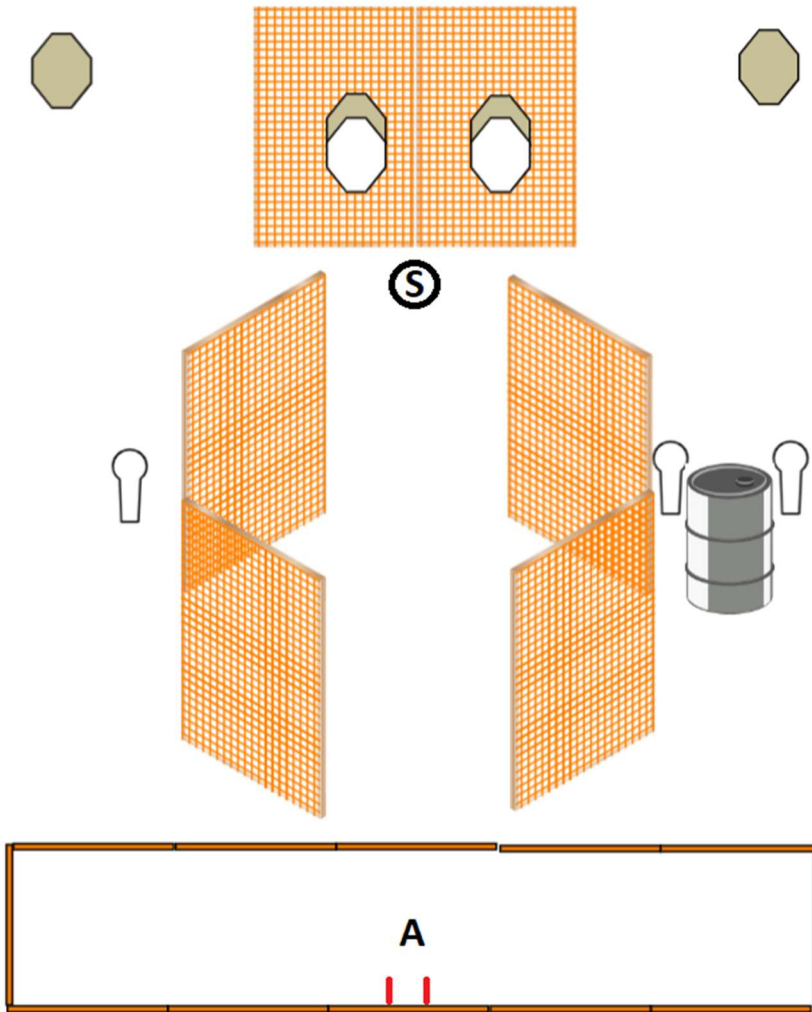

Asema 5, lyhyt

Minimilaukausmäärä:	12
Maalit:	4x Action Air (Micro) Target, 3x Action Air Mini Popper, NS target(s)
Lähtöasento:	Merkeillä seisten, varpaat takarikelinjaa koskien
Aseen valmiustila:	Koteloituna, patruunapesä tyhjänä
Ajanotto:	Äänimerkki, pysäytyslevy
Kuvaus:	Äänimerkistä ammu taulut alueelta A.